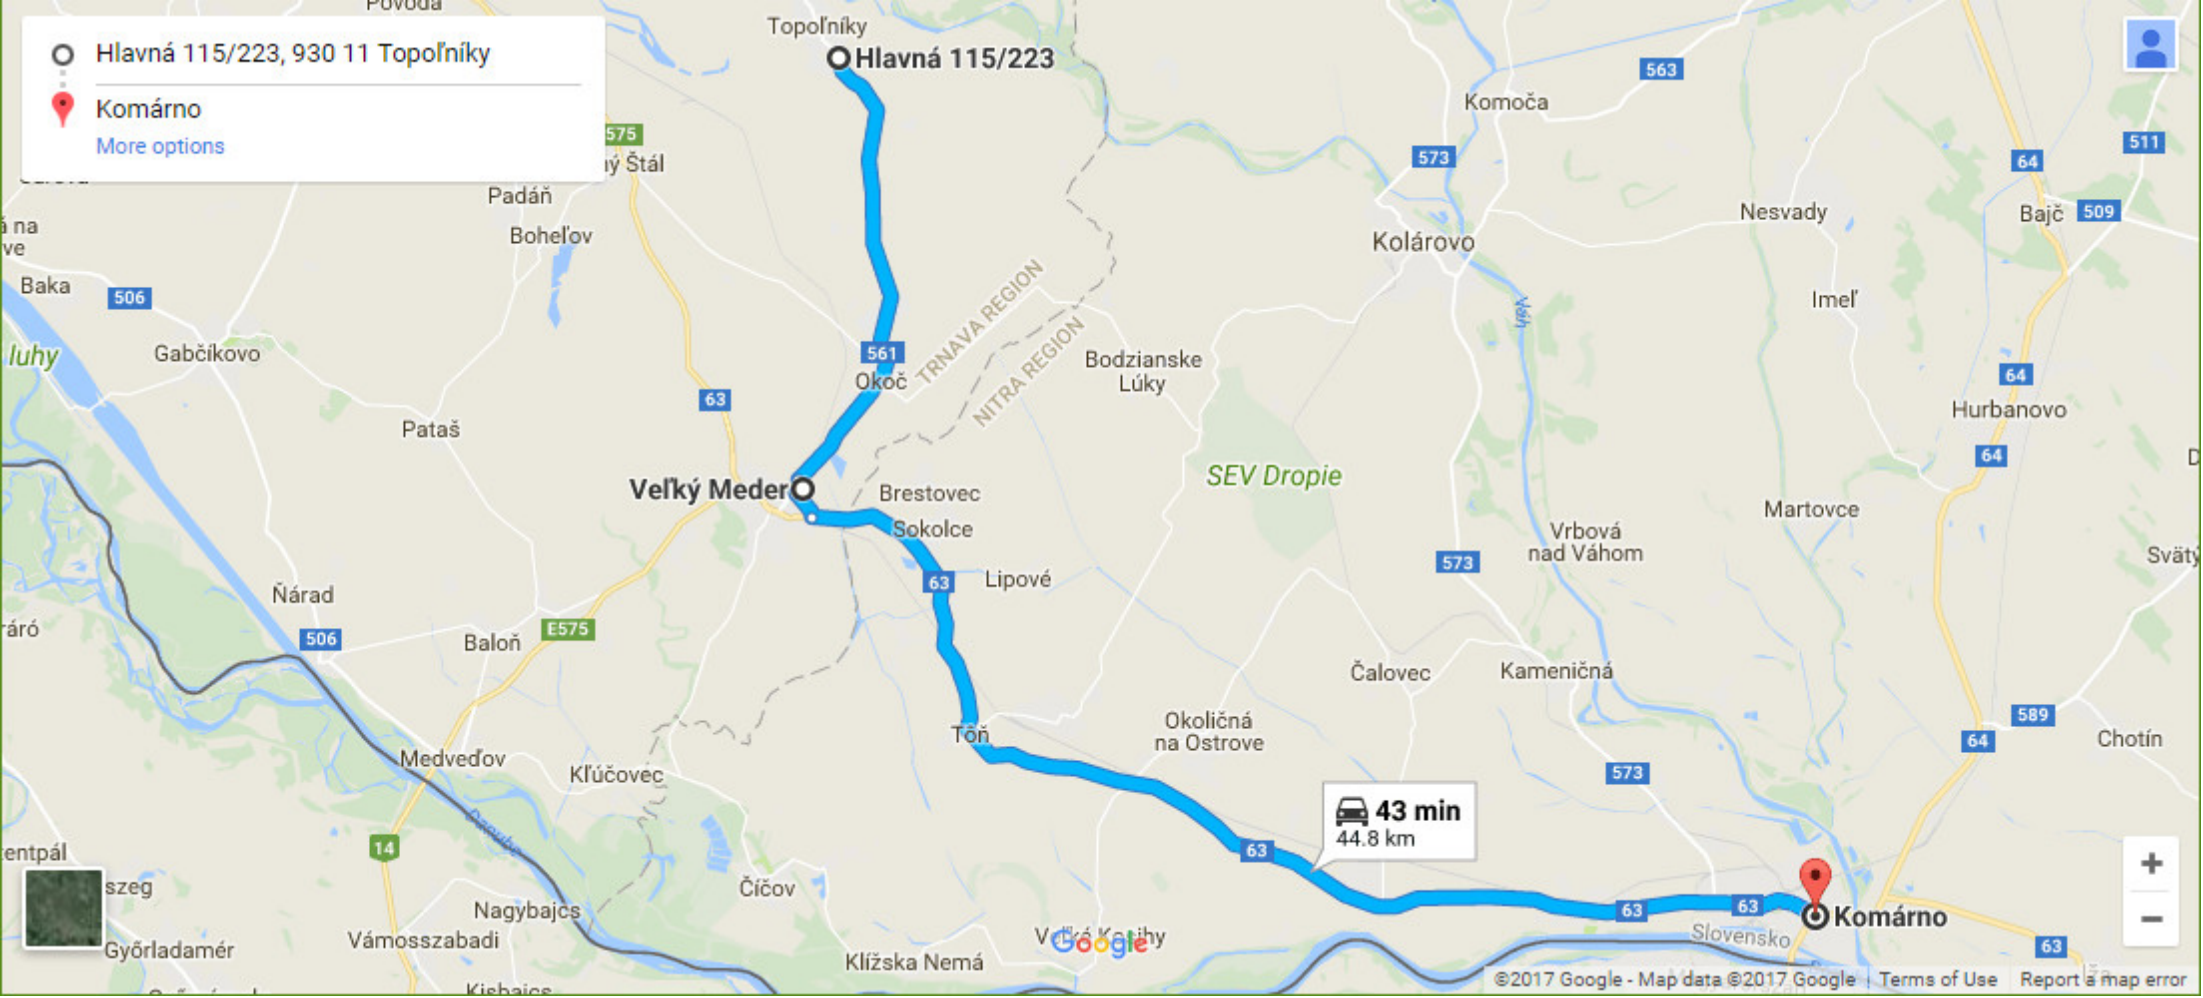

○ Hlavná 115/223, 930 11 Topoľníky

📍 Komárno

[More options](#)

🚗 43 min
44.8 km