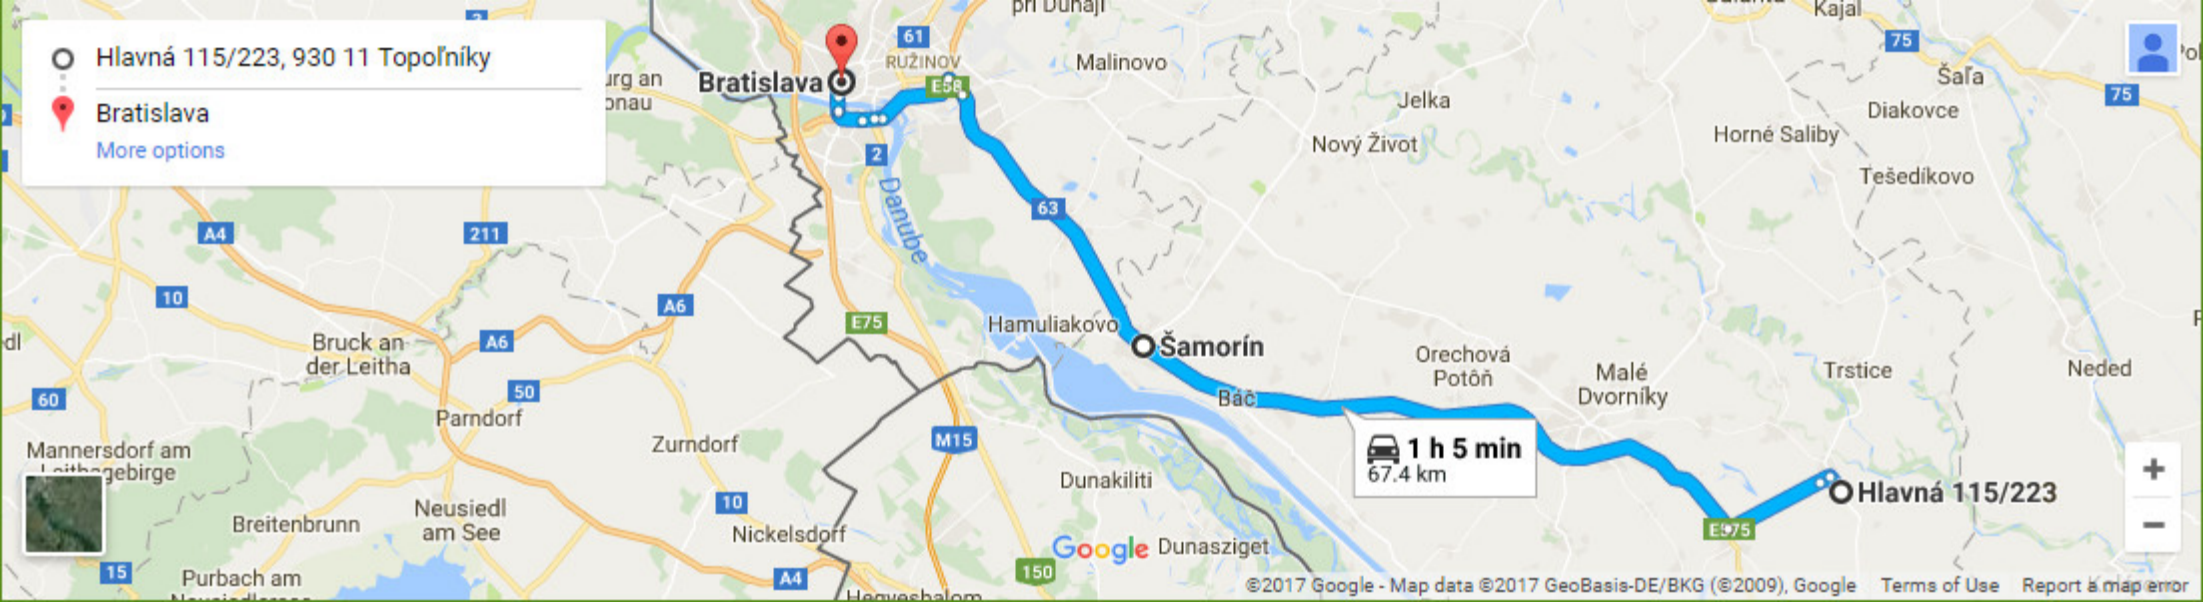

○ Hlavná 115/223, 930 11 Topoľníky

📍 Bratislava

[More options](#)

🚗 **1 h 5 min**  
67.4 km